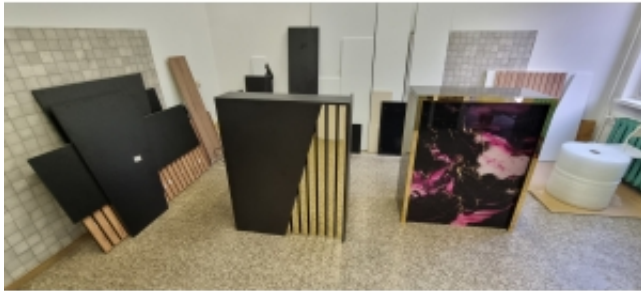

Dane aktualne na dzień: 21-04-2026 19:33

Link do produktu: <https://twojarecepcja.pl/lada-recepcyjna-recepcja-lamele-zlote-lustro-p-157.html>

Lada recepcyjna Recepcja lamele złote Lustro

| | |
|----------------|----------------------|
| Cena | 2 900,00 zł |
| Dostępność | Na zamówienie |
| Czas wysyłki | 10 dni |
| Kod producenta | TWR |

Opis produktu

Nowość !!!

Lada Recepcyjna LEFKADA GOLD

Kolor czarny półmatowy

Na froncie lamele czarne ze złotym lustrem

Piękna nowoczesna lada idealna do ekskluzywnych salonów piękności :)

Skos front podświetlany led w różnych kolorach

Od wewnątrz blat roboczy z przelotką na kable

Wymiary : Szerokość 120cm x wysokość 110cm x głębokość 60cm.

Wysyłka naszym prywatnym bezpiecznym transportem.

Faktura Vat 23%