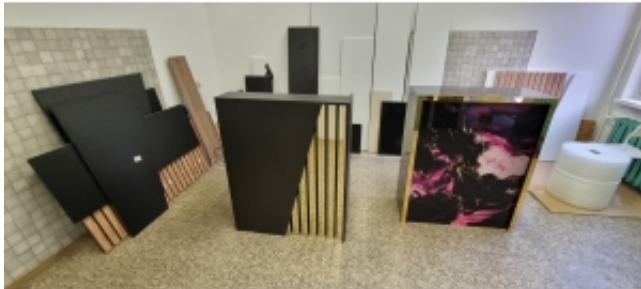

Link do produktu: <https://twojarecepcja.pl/lada-recepcyjna-recepcja-lamele-zlote-lustro-p-157.html>

## Lada recepcyjna Recepcja lamele złote Lustro

Cena **2 900,00 zł**

Dostępność **Na zamówienie**

Czas wysyłki **10 dni**

Kod producenta **TWR**

### Opis produktu

Nowość !!!

Lada Recepcyjna LEFKADA GOLD

Kolor czarny półmatowy

Na froncie lamele czarne ze złotym lustrem

Piękna nowoczesna lada idealna do ekskluzywnych salonów piękności :)

Skos front podświetlany led w różnych kolorach

Od wewnątrz blat roboczy z przelotką na kable

Wymiary : Szerokość 120cm x wysokość 110cm x głębokość 60cm.

**Wysyłka naszym prywatnym bezpiecznym transportem.**

**Faktura Vat 23%**