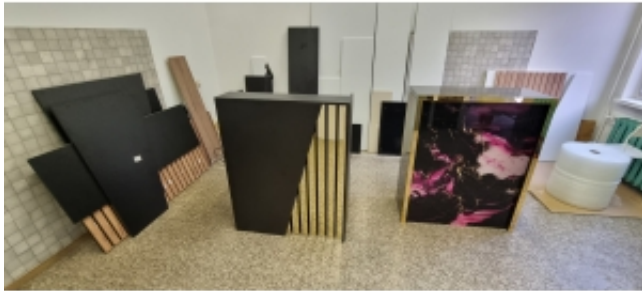

Link do produktu: <https://twojarecepcja.pl/lada-recepcyjna-recepcja-lamele-zlote-lustro-p-157.html>

Lada recepcyjna Recepcja lamele złote Lustro

Cena **3 600,00 zł**

Dostępność **Na zamówienie**

Czas wysyłki **10 dni**

Kod producenta **TWR**

Opis produktu

Nowość !!!

Lada Recepcyjna LEFKADA GOLD

Kolor czarny półmatowy

Na froncie lamele czarne ze złotym lustrem

Piękna nowoczesna lada idealna do ekskluzywnych salonów piękności :)

Skos front podświetlany led w różnych kolorach

Od wewnątrz blat roboczy z przelotką na kable

Wymiary : Szerokość 120cm x wysokość 110cm x głębokość 60cm.

Wysyłka naszym prywatnym bezpiecznym transportem.