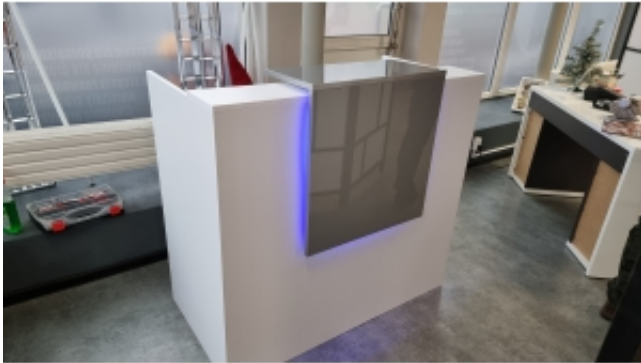

Dane aktualne na dzień: 21-06-2026 23:16

Link do produktu: <https://twojarecepcja.pl/lada-recepcyjna-loko-140cm-polysk-p-47.html>

Lada recepcyjna "Loko" 140cm Połysk

Cena	2 700,00 zł
------	--------------------

Dostępność	Dostępny
------------	-----------------

Czas wysyłki	14 dni
--------------	---------------

Opis produktu

Lada recepcyjna „LOKO”

Wymiary szerokość 140cm x wysokość 110cm x głębokość 60 cm

Kolor biały półmat oraz nadstawka w kolorze szary połysk.