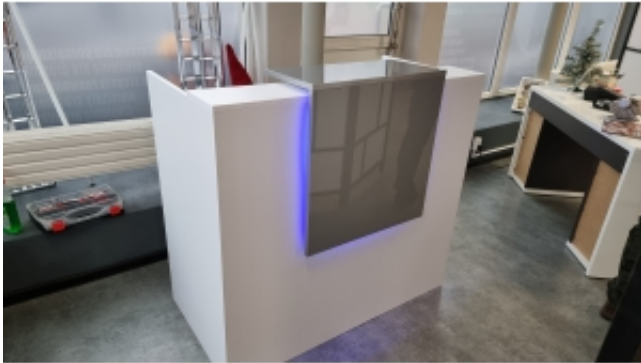

## Lada recepcyjna "Loko" 140cm Połysk

Cena	<b>2 700,00 zł</b>
------	--------------------

Dostępność	<b>Dostępny</b>
------------	-----------------

Czas wysyłki	<b>14 dni</b>
--------------	---------------

#### **Lada recepcyjna „LOKO”**

**Wymiary szerokość 140cm x wysokość 110cm x głębokość 60 cm**

**Kolor biały półmat oraz nadstawka w kolorze szary połysk.**

**Nadstawka podświetlana od spodu diodami led na pilota.**