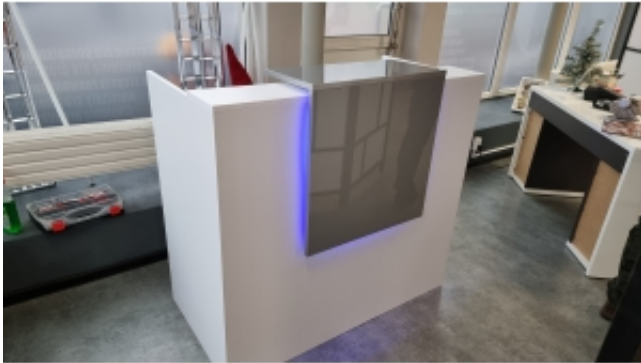

Dane aktualne na dzień: 05-06-2026 21:48

Link do produktu: <https://twojarecepcja.pl/lada-recepcyjna-loko-120cm-polysk-p-90.html>

Lada recepcyjna "Loko" 120cm Połysk

Cena	2 829,00 zł
------	--------------------

Dostępność	Dostępny
------------	-----------------

Czas wysyłki	14 dni
--------------	---------------

Opis produktu

Lada recepcyjna „LOKO”

Wymiary szerokość 120cm x wysokość 110cm x głębokość 60 cm

Kolor biały półmat oraz nadstawka ze szkłem lacobel w kolorze szary połysk metalik