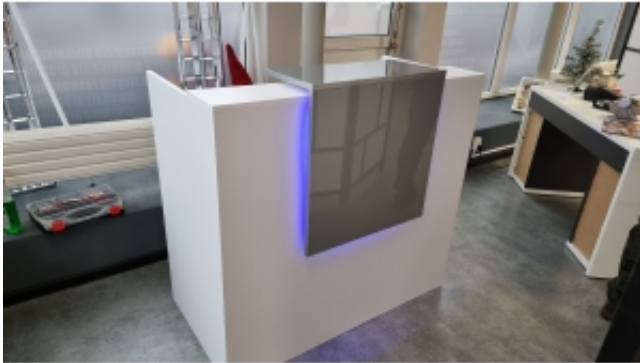

Dane aktualne na dzień: 04-04-2025 22:11

Link do produktu: <https://twojarecepcja.pl/lada-recepcyjna-loko-120cm-polysk-p-90.html>

Lada recepcyjna "Loko" 120cm Połysk

Cena	2 829,00 zł
------	--------------------

Dostępność	Dostępny
------------	-----------------

Czas wysyłki	14 dni
--------------	---------------

Opis produktu

Lada recepcyjna „LOKO”

Wymiary szerokość 120cm x wysokość 110cm x głębokość 60 cm

Kolor biały półmat oraz nadstawka ze szkłem lacobel w kolorze szary połysk metalik