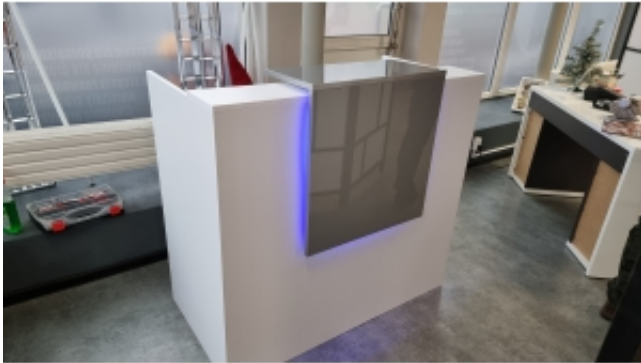

## Lada recepcyjna "Loko" 120cm Połysk

Cena	<b>2 829,00 zł</b>
------	--------------------

Dostępność	<b>Dostępny</b>
------------	-----------------

Czas wysyłki	<b>14 dni</b>
--------------	---------------

### Opis produktu

**Lada recepcyjna „LOKO”**

**Wymiary szerokość 120cm x wysokość 110cm x głębokość 60 cm**

**Kolor biały półmat oraz nadstawka ze szkłem lacobel w kolorze szary połysk metalik**

**Nadstawka podświetlana od spodu diodami led na pilota.**