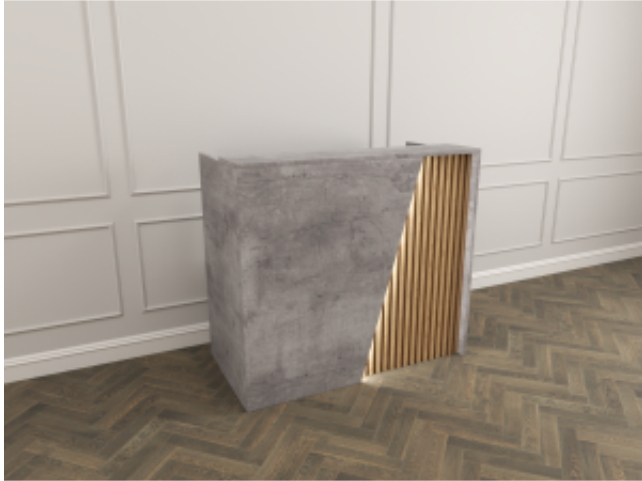

Dane aktualne na dzień: 12-04-2025 16:44

Link do produktu: <https://twojarecepcja.pl/lada-recepcyjna-lefkada-120cm-p-44.html>

Lada Recepcyjna Lefkada 120cm

Cena	2 200,00 zł
------	--------------------

Dostępność	Dostępny
------------	-----------------

Czas wysyłki	14 dni
--------------	---------------

Kod producenta	Lr
----------------	-----------

Opis produktu

Lada recepcyjna Recepcja "Lefkada"

Kolor lady Beton millenium oraz Lamelle w kolorze Dąb kraft złoty.

Front skos podświetlany od spodu.

Wymiary lady : Szerokość 120cm x wysokość 110cm x głębokość 60cm.

Realizacja do 14 dni.

Wysyłka prywatnym bezpiecznym transportem.

Faktura Vat 23%