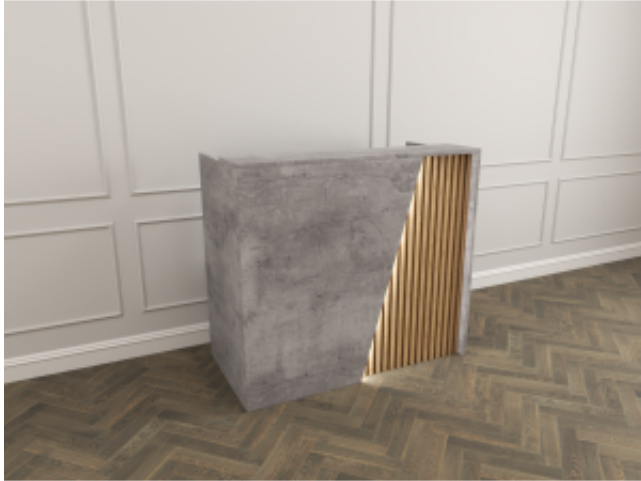

Dane aktualne na dzień: 05-06-2026 22:54

Link do produktu: <https://twojarecepcja.pl/lada-recepcyjna-lefkada-120cm-p-44.html>

Lada Recepcyjna Lefkada 120cm

Cena	2 200,00 zł

Dostępność	Dostępny

Czas wysyłki	14 dni

Kod producenta	Lr

Opis produktu

Lada recepcyjna Recepcja "Lefkada"

Kolor lady Beton millenium oraz Lamelle w kolorze Dąb kraft złoty.

Front skos podświetlany od spodu.

Wymiary lady : Szerokość 120cm x wysokość 110cm x głębokość 60cm.

Realizacja do 14 dni.

Wysyłka prywatnym bezpiecznym transportem.

Faktura Vat 23%