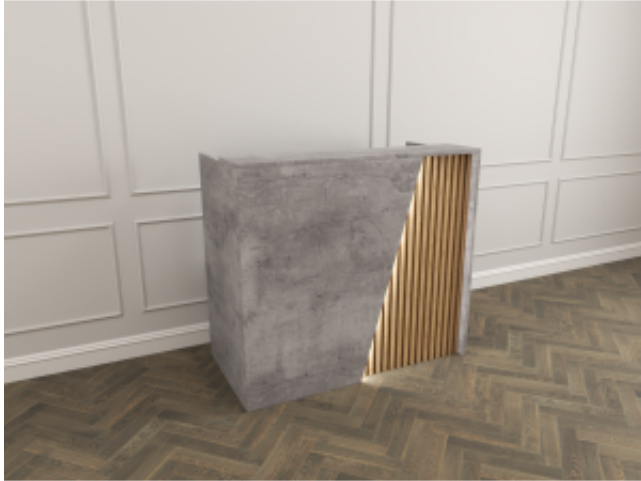

Dane aktualne na dzień: 21-04-2026 17:56

Link do produktu: <https://twojarecepcja.pl/lada-recepcyjna-lefkada-120cm-p-44.html>

Lada Recepcyjna Lefkada 120cm

Cena	2 200,00 zł
------	--------------------

Dostępność	Dostępny
------------	-----------------

Czas wysyłki	14 dni
--------------	---------------

Kod producenta	Lr
----------------	-----------

Opis produktu

Lada recepcyjna Recepcja "Lefkada"

Kolor lady Beton millenium oraz Lamelle w kolorze Dąb kraft złoty.

Front skos podświetlany od spodu.

Wymiary lady : Szerokość 120cm x wysokość 110cm x głębokość 60cm.

Realizacja do 14 dni.

Wysyłka prywatnym bezpiecznym transportem.

Faktura Vat 23%