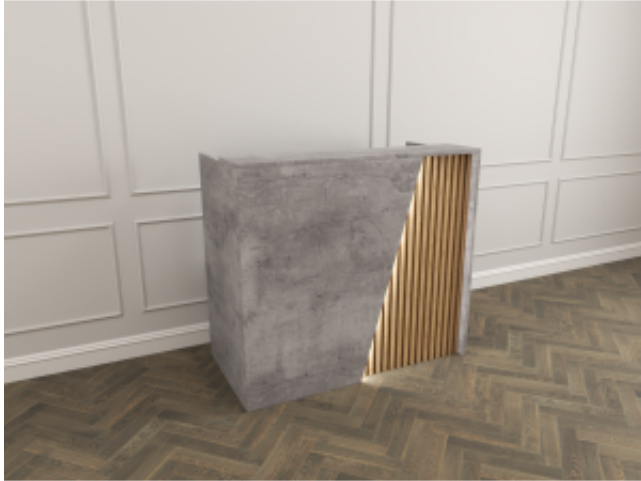

Dane aktualne na dzień: 03-07-2026 22:56

Link do produktu: <https://twojarecepcja.pl/lada-recepcyjna-lefkada-100cm-p-45.html>

Lada Recepcyjna Lefkada 100cm

Cena	2 200,00 zł

Dostępność	Dostępny

Czas wysyłki	14 dni

Kod producenta	Lr

Opis produktu

Lada recepcyjna Recepcja "Lefkada"

Kolor lady Beton millenium oraz Lamelle w kolorze Dąb kraft złoty.

Front skos podświetlany od spodu.

Wymiary lady : Szerokość 100cm x wysokość 110cm x głębokość 50cm.

Realizacja do 14 dni.

Wysyłka prywatnym bezpiecznym transportem.

Faktura Vat 23%