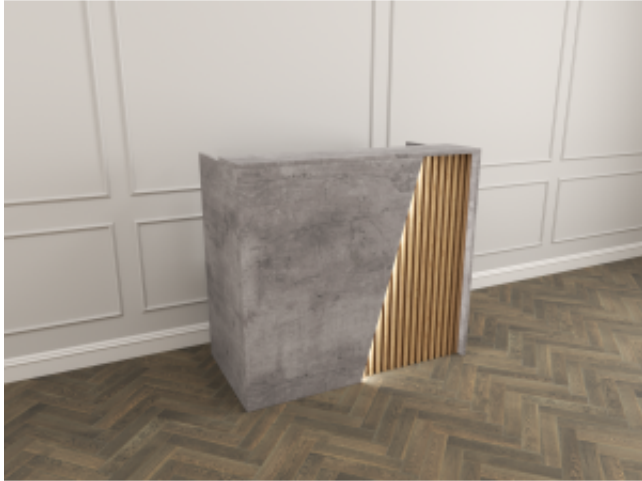

Dane aktualne na dzień: 19-05-2026 07:51

Link do produktu: <https://twojarecepcja.pl/lada-recepcyjna-lefkada-100cm-p-45.html>

Lada Recepcyjna Lefkada 100cm

Cena	2 200,00 zł
------	--------------------

Dostępność	Dostępny
------------	-----------------

Czas wysyłki	14 dni
--------------	---------------

Kod producenta	Lr
----------------	-----------

Opis produktu

Lada recepcyjna Recepcja "Lefkada"

Kolor lady Beton millenium oraz Lamelle w kolorze Dąb kraft złoty.

Front skos podświetlany od spodu.

Wymiary lady : Szerokość 100cm x wysokość 110cm x głębokość 50cm.

Realizacja do 14 dni.

Wysyłka prywatnym bezpiecznym transportem.

Faktura Vat 23%